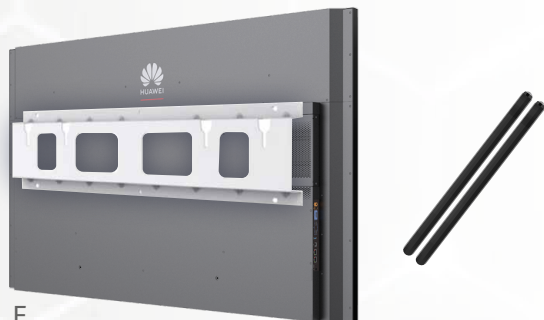

### Incluye

- Soporte para montaje en pared (Wall Mount)
- 2 Lápices ópticos
- Soporte Técnico y Licencia de Uso por 1 año

F.

### Opcional

- A. Computadora  
CORE I5 Windows ó  
CORE I7 Windows
- B. Idea Share (Type C)
- C. Idea Share (USB)
- D. Telecomando
- E. Rolling Stand
- F. Wall Mount

\$ 1,749.97

\$ 2,845.57

\$ 231.03

\$ 231.03